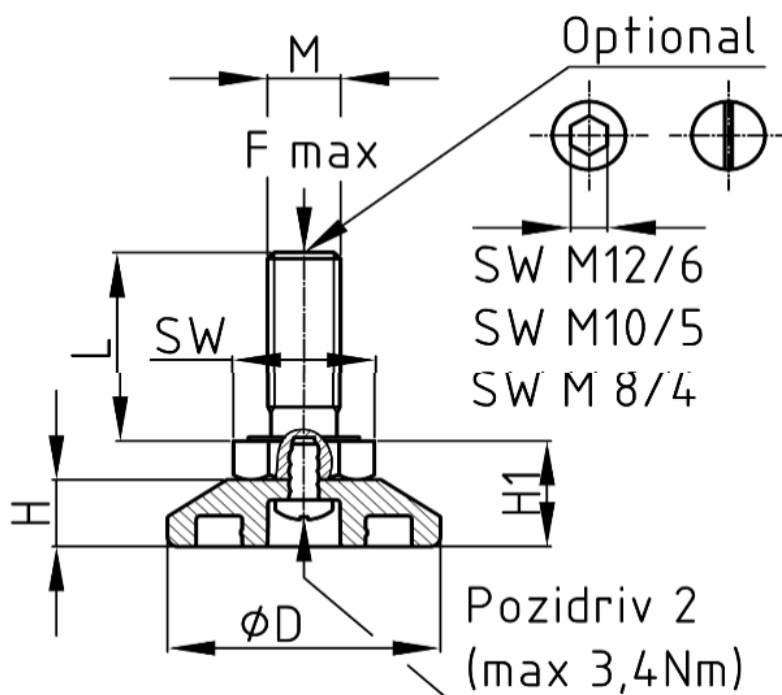

## Stavěcí nožka – kónická podstava

Barva: černá

Materiál: PP, šroub DIN 588-4,6-A2F pozinkovaný

Příklady použití: podnože pod stoly, kovové konstrukce, ukotvení balkónu

D/mm	F max/kg	H/mm	H1/mm	L/mm	M	SW	Katalogové číslo	Množství	Cena bez DPH
30	400	10	15	20	M 8	13	JT30BM08020	2ks	20,-
30	400	10	15	60	M 8	13	JT30BM08060	2ks	25,-
30	550	10	17	20	M10	17	JT30BM10020	2ks	23,-
30	550	10	17	60	M10	17	JT30BM10060	2ks	30,-
30	550	10	17	100	M10	17	JT30BM10100	2ks	52,-